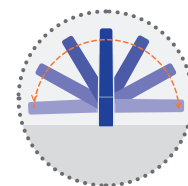

KB90

LAMPADA RICARICABILE A LED
RECHARGEABLE LED LAMP

LED 5mm

3 SPOT LED

ORIENTABILE
ADJUSTABLE

15 LED

H 170mm

GANCIO ORIENTABILE
SWIVEL HOOK

CON MAGNETE
WITH MAGNET

Lampada/Lamp

Fonte di luce <i>Light source</i>	15x LED 2W
Fonte di luce (spot) <i>Light source (spot)</i>	3x LED 1W
Intensità di luce <i>Light intensity</i>	400lux @ 50 cm 1000lux @ 50cm
Flusso luminoso <i>Light flux</i>	56lm