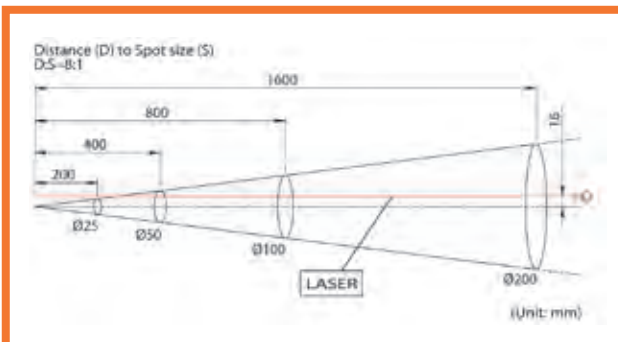

Dati tecnici / Technical data

Campo di misura
Range -50°C +500°C
-58°F +932°F

Risoluzione ottica
Optical resolution 8:1

ε (emissività)
ε (emissivity) 0,95

Alimentazione
Power supply 1X9V AAA battery
non fornite — not included