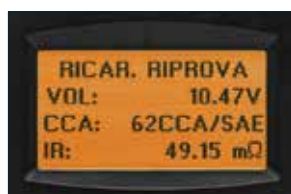

LCD a 4 colori, il colore dello sfondo cambia in base al risultato del test.
4-colour LCD, background colour changes based on test result.

RIPLI
TEST

TESTER BATTERIA
BATTERY TESTER

TESTER
ALTERNATORE
ALTERNATOR TESTER

6V, 12V
START & STOP

VELOCE
FAST

SCONTRINO
PERSONALIZZABILE
CUSTOMIZABLE REPORT

AVVIAMENTO
CRANKING