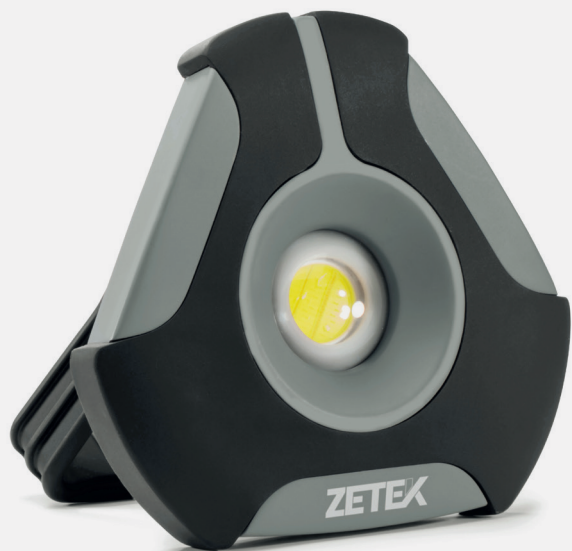

ZETEK

by ZETA

KFL210

KFL220

KFL620

**SVELA L'OSCURITÀ
CON LA POTENZA DELLA NUOVA LINEA FLOODLIGHT KFL**

REVEAL THE DARKNESS WITH THE POWER OF THE NEW FLOODLIGHT KFL LINE

RICARICABILE
RECHARGEABLE

POWERBANK

DISPONIBILE SUI MODELLI
AVAILABLE ON MODELS
KFL210 e KFL220

**PROTEZIONE
ANTIURTO**

SHOCK RESISTANT

SOLUZIONI SMART PER IL LAVORO.
SMART SOLUTIONS FOR WORK.

ZETEK

KFL210

FARETTO RICARICABILE CON LED COB
RECHARGEABLE COB LED FLOODLIGHT

KFL210-KFL220

SUPPORTO ORIENTABILE
ADJUSTABLE BRACKET

6/10 H
AUTONOMIA
OPERATING TIME

2500 LUX
1500 LM

IK07
RESISTENTE
SHOCK RESISTANT

FUNZIONE
POWER BANK
FUNCTION

12W
POTENZA
POWER

Sorgente luminosa
Light source

400 gr

ZETEK

KFL220

FARETTO RICARICABILE CON LED COB
RECHARGEABLE COB LED FLOODLIGHT

KFL210-KFL220
INDICATORE
STATO DI CARICA
CHARGE INDICATOR

5/9 H
AUTONOMIA
OPERATING TIME

6000 LUX
2500 LM

IK07
RESISTENTE
SHOCK RESISTANT